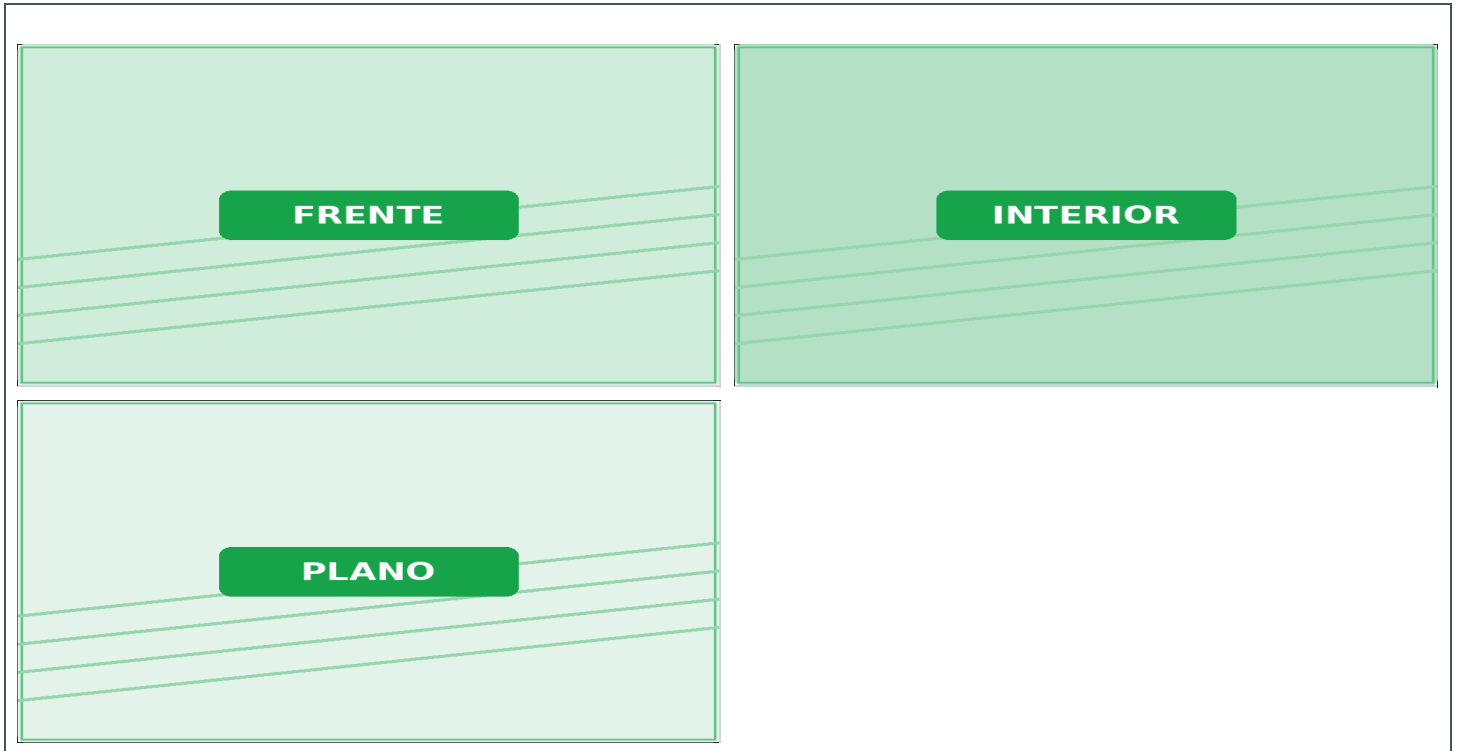

Galería

Ficha generada automáticamente por Tierra Alta – 09/07/2026 04:04