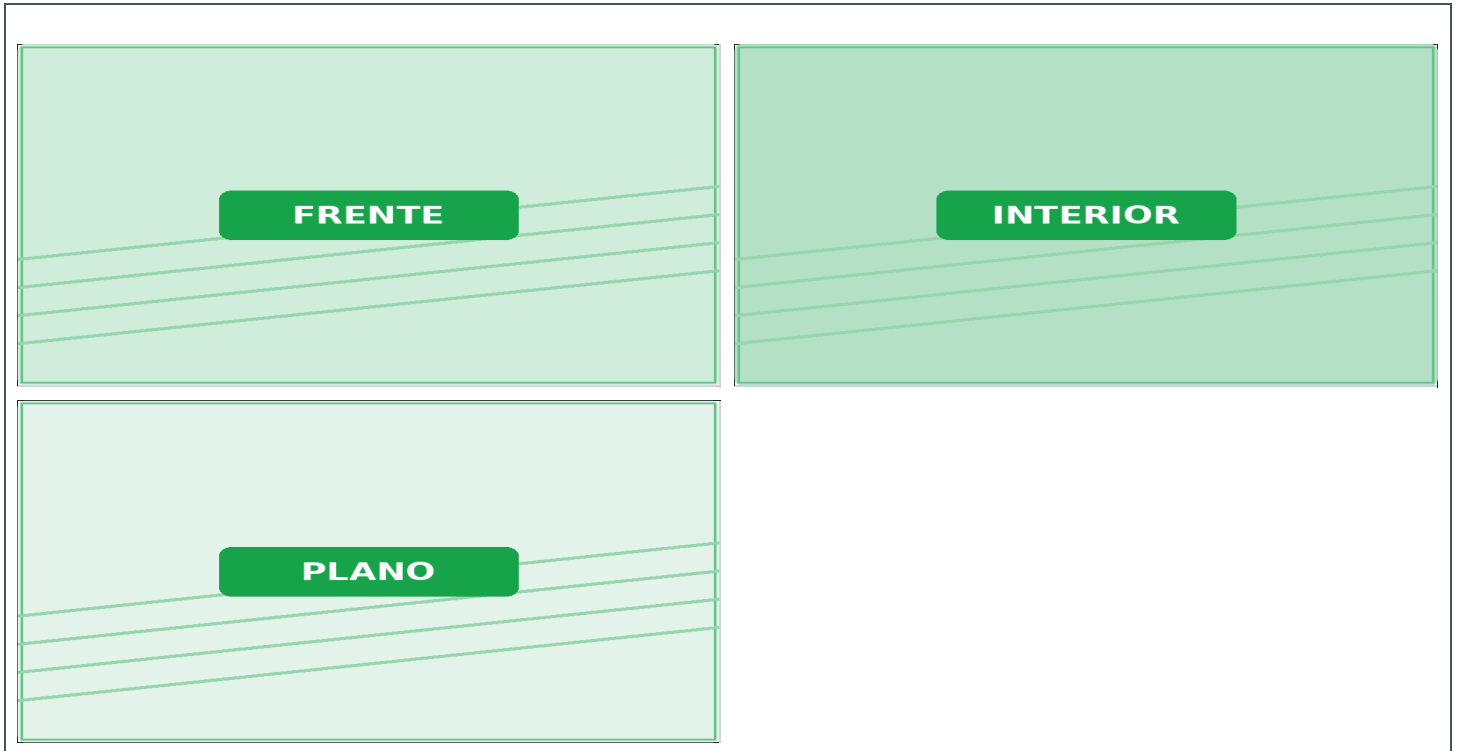

Galería

Ficha generada automáticamente por Tierra Alta – 09/07/2026 04:05